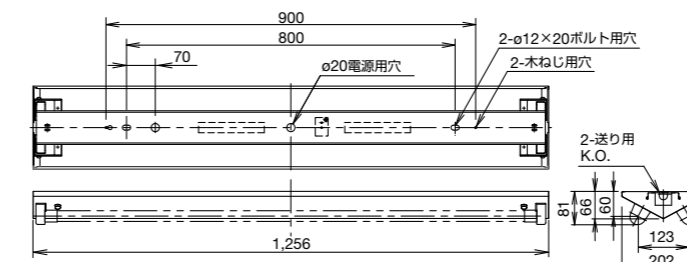

注) LG1M-BL/CL形はIDEC指定の直管LEDランプ専用の器具です。従来形の蛍光灯ランプや他社製LEDランプは絶対に取付けしないでください。

・器具と直管LEDランプをセットでご注文ください。

・価格はオープン価格です。

□ 外形寸法図

●LG1M-BLA11形(トラフ 蛍光灯 20W タイプ ×1 灯)

●LG1M-CLA12形(トラフ 蛍光灯 40W タイプ ×1 灯)

●LG1M-BLB11形(トラフ笠付 蛍光灯 20W タイプ ×1 灯)

●LG1M-CLD12形(埋込下面開放 蛍光灯 40W タイプ ×1 灯)

●LG1M-CLD22形(埋込下面開放 蛍光灯 40W タイプ ×2 灯)

※防湿形、防雨形の外形寸法図についての詳細はお問い合わせください。

LUMIFA® LG1M形 直管形LED照明器具

□ 性能仕様

形番 (器具)	LG1M-BL□11※	LG1M-CL□12※	LG1M-CL□22※
適合直管LEDランプ形番	LDL20T-※/11/11-2D1 × 1 灯	LDL40T-※/21/25-2D2 × 1 灯	LDL40T-※/21/25-2D2 × 2 灯
定格電圧・周波数	AC100～240V (50/60Hz)		
消費電力 (typ.)	13W (AC100V時)	26W (AC100V時)	52W (AC100V時)
調光信号	PWM方式 (調光機能ありの場合)		
使用温度範囲	-10～+40℃ (ただし、氷結しないこと)		
使用相対湿度	普通形 (IP20) : 40～80% RH (ただし、結露しないこと) 防湿形・防雨形 (IP23) : 40～90% RH (ただし、結露しないこと)		
保存周囲温度	-20～+80℃ (ただし、氷結しないこと)		
設計寿命	40,000時間 (照度が初期値の70%以上を維持する総点灯時間)		
使用場所	屋内用 (傾斜天井および壁面取付不可)		
使用雰囲気	腐食性ガス不可		
保護構造	LG1M-BL□11 : 普通形 (IP20) LG1M-BL□11N : 防湿形・防雨形 (IP23)	LG1M-CL□12 : 普通形 (IP20) LG1M-CL□12N : 防湿形・防雨形 (IP23)	LG1M-CL□22 : 普通形 (IP20) LG1M-CL□22N : 防湿形・防雨形 (IP23)
主要部材質	本体 : 鋼板、カバー : ポリカーボネイト (ランプ)		
質量 (約)	LG1M-BLA11 (N) : 1.1kg (1.1kg) LG1M-BLB11 (N) : 1.3kg (1.5kg) LG1M-BLC11 (N) : 1.1kg (1.9kg)	LG1M-CLA12 (N) : 1.4kg (1.9kg) LG1M-CLB12 (N) : 2.0kg (2.4kg) LG1M-CLC12 (N) : 2.0kg (2.6kg) LG1M-CLD12 : 3.2kg	LG1M-CLA22 (N) : 2.7kg (2.9kg) LG1M-CLB22 (N) : 3.1kg (3.3kg) LG1M-CLC22 (N) : 2.7kg (3.4kg) LG1M-CLD22 : 4.5kg