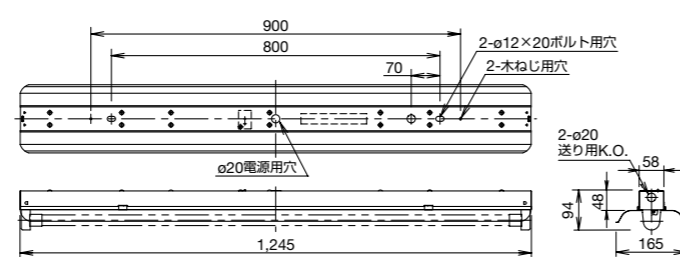

●LG1M-CLB12形(トラフ笠付 蛍光灯 40W タイプ ×1 灯)