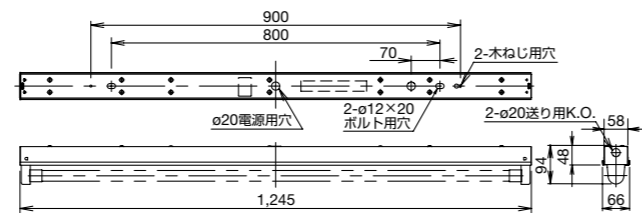

注) LG1M-BL/CL形はIDEC指定の直管LEDランプ専用の器具です。従来形の蛍光灯ランプや他社製LEDランプは絶対に取付けしないでください。

・器具と直管LEDランプをセットでご注文ください。

・価格はオープン価格です。

□ 外形寸法図

●LG1M-BLA11形(トラフ 蛍光灯 20W タイプ ×1 灯)

●LG1M-CLA12形(トラフ 蛍光灯 40W タイプ ×1 灯)

●LG1M-BLB11形(トラフ笠付 蛍光灯 20W タイプ ×1 灯)