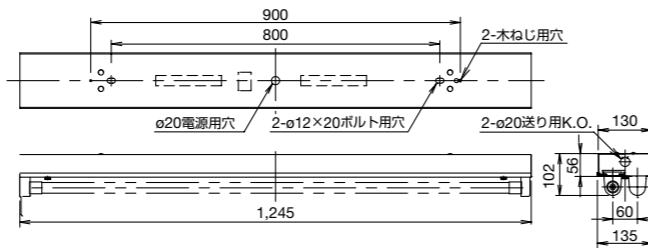

●LG1M-CLA22形(トラフ 蛍光灯 40W タイプ ×2 灯)