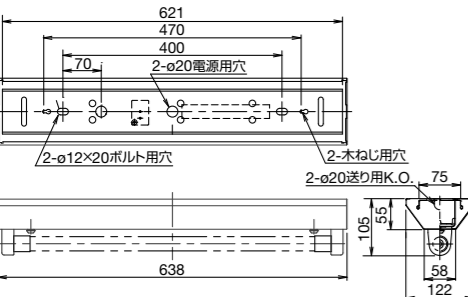

●LG1M-BLC11形(V字 蛍光灯 20W タイプ ×1 灯)