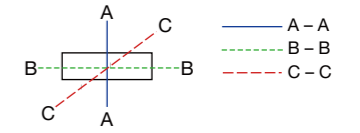

販売単位：1台

灯数	保護構造	調光機能	発光色 (適合直管LEDランプ) (注)	器具光束 (typ.)	消費電力 (typ.)	形番					
						トラフ	トラフ笠付	V字			
1灯	普通形 (IP20)	あり	昼白色 (LDL20T-N/11/11-2D1形) 白色 (LDL20T-W/11/11-2D1形)	1,000 lm	13W (AC100V時)	LG1M-BLA11-1	配光曲線 (cd/1000 lm)	LG1M-BLB11-1	配光曲線 (cd/1000 lm)	LG1M-BLC11-1	配光曲線 (cd/1000 lm)
		なし				LG1M-BLA11	配光曲線 (cd/1000 lm)	LG1M-BLB11	配光曲線 (cd/1000 lm)	LG1M-BLC11	配光曲線 (cd/1000 lm)
	防湿形・防雨形 (IP23)	あり				LG1M-BLA11N-1	配光曲線 (cd/1000 lm)	LG1M-BLB11N-1	配光曲線 (cd/1000 lm)	LG1M-BLC11N-1	配光曲線 (cd/1000 lm)
		なし				LG1M-BLA11N	配光曲線 (cd/1000 lm)	LG1M-BLB11N	配光曲線 (cd/1000 lm)	LG1M-BLC11N	配光曲線 (cd/1000 lm)