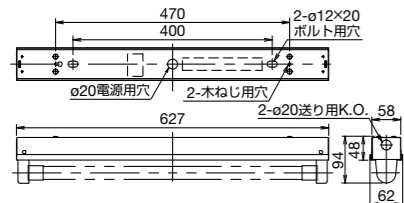

●LG1M-CL形(1,198mmタイプ)

販売単位：1台

灯数	保護構造	調光機能	発光色 (適合直管LEDランプ) (注)	器具光束 (typ.)	消費電力 (typ.)	形番							
						トラフ	トラフ笠付	V字	埋込下面開放				
1灯	普通形 (IP20)	あり	昼白色 (LDL40T-N/21/25-2D2形) 白色 (LDL40T-W/21/25-2D2形)	2,200 lm	26W (AC100V時)	LG1M-CLA12-1	配光曲線 (cd/1000 lm)	LG1M-CLB12-1	配光曲線 (cd/1000 lm)	LG1M-CLC12-1	配光曲線 (cd/1000 lm)	LG1M-CLD12-1	配光曲線 (cd/1000 lm)
		なし				LG1M-CLA12	配光曲線 (cd/1000 lm)	LG1M-CLB12	配光曲線 (cd/1000 lm)	LG1M-CLC12	配光曲線 (cd/1000 lm)	LG1M-CLD12	配光曲線 (cd/1000 lm)
	防湿形・防雨形 (IP23)	あり				LG1M-CLA12N-1	配光曲線 (cd/1000 lm)	LG1M-CLB12N-1	配光曲線 (cd/1000 lm)	LG1M-CLC12N-1	配光曲線 (cd/1000 lm)	埋込下面開放	配光曲線 (cd/1000 lm)
		なし				LG1M-CLA12N	配光曲線 (cd/1000 lm)	LG1M-CLB12N	配光曲線 (cd/1000 lm)	LG1M-CLC12N	配光曲線 (cd/1000 lm)		
2灯	普通形 (IP20)	あり	昼白色 (LDL40T-N/21/25-2D2形) 白色 (LDL40T-W/21/25-2D2形)	4,400 lm	52W (AC100V時)	LG1M-CLA22-1	配光曲線 (cd/1000 lm)	LG1M-CLB22-1	配光曲線 (cd/1000 lm)	LG1M-CLC22-1	配光曲線 (cd/1000 lm)	LG1M-CLD22-1	配光曲線 (cd/1000 lm)
		なし				LG1M-CLA22	配光曲線 (cd/1000 lm)	LG1M-CLB22	配光曲線 (cd/1000 lm)	LG1M-CLC22	配光曲線 (cd/1000 lm)	LG1M-CLD22	配光曲線 (cd/1000 lm)
	防湿形・防雨形 (IP23)	あり				LG1M-CLA22N-1	配光曲線 (cd/1000 lm)	LG1M-CLB22N-1	配光曲線 (cd/1000 lm)	LG1M-CLC22N-1	配光曲線 (cd/1000 lm)	埋込下面開放	配光曲線 (cd/1000 lm)
		なし				LG1M-CLA22N	配光曲線 (cd/1000 lm)	LG1M-CLB22N	配光曲線 (cd/1000 lm)	LG1M-CLC22N	配光曲線 (cd/1000 lm)		

注) LG1M-BL/CL形はIDEC指定の直管LEDランプ専用の器具です。従来形の蛍光灯ランプや他社製LEDランプは絶対に取付けしないでください。

・器具と直管LEDランプをセットでご注文ください。

・価格はオープン価格です。

□ 外形寸法図

●LG1M-BLA11形(トラフ 蛍光灯 20W タイプ ×1 灯)

●LG1M-CLA12形(トラフ 蛍光灯 40W タイプ ×1 灯)

●LG1M-BLB11形(トラフ笠付 蛍光灯 20W タイプ ×1 灯)