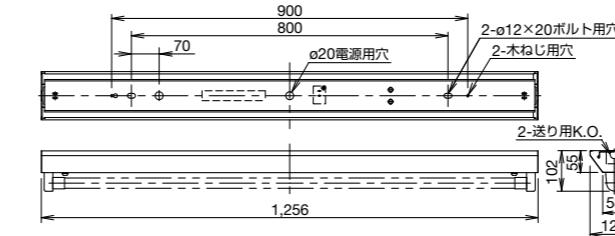

●LG1M-CLC12形(V字 蛍光灯 40W タイプ ×1 灯)