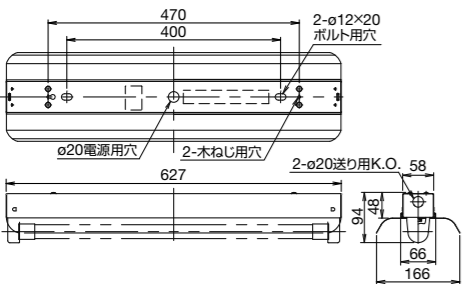

注) LG1M-BL/CL形はIDEC指定の直管LEDランプ専用の器具です。従来形の蛍光灯ランプや他社製LEDランプは絶対に取付けしないでください。

・器具と直管LEDランプをセットでご注文ください。

・価格はオープン価格です。

□ 外形寸法図

●LG1M-BLA11形(トラフ 蛍光灯 20W タイプ ×1 灯)

●LG1M-CLA12形(トラフ 蛍光灯 40W タイプ ×1 灯)

●LG1M-BLB11形(トラフ笠付 蛍光灯 20W タイプ ×1 灯)

●LG1M-CLD12形(埋込下面開放 蛍光灯 40W タイプ ×1 灯)

●LG1M-CLD22形(埋込下面開放 蛍光灯 40W タイプ ×2 灯)

※防湿形、防雨形の外形寸法図についての詳細はお問い合わせください。

LUMIFA® LG1M形 直管形LED照明器具

□ 性能仕様

形番 (器具)	LG1M-BL□11※	LG1M-CL□12※	LG1M-CL□22※
適合直管LEDランプ形番	LDL20T-※/11/11-2D1 × 1 灯	LDL40T-※/21/25-2D2 × 1 灯	LDL40T-※/21/25-2D2 × 2 灯
定格電圧・周波数	AC100～240V (50/60Hz)		
消費電力 (typ.)	13W (AC100V時)	26W (AC100V時)	52W (AC100V時)
調光信号	PWM方式 (調光機能ありの場合)		
使用温度範囲	-10～+40℃ (ただし、氷結しないこと)		
使用相対湿度	普通形 (IP20) : 40～80% RH (ただし、結露しないこと) 防湿形・防雨形 (IP23) : 40～90% RH (ただし、結露しないこと)		
保存周囲温度	-20～+80℃ (ただし、氷結しないこと)		
設計寿命	40,000時間 (照度が初期値の70%以上を維持する総点灯時間)		
使用場所	屋内用 (傾斜天井および壁面取付不可)		
使用雰囲気	腐食性ガス不可		
保護構造	LG1M-BL□11 : 普通形 (IP20) LG1M-BL□11N : 防湿形・防雨形 (IP23)	LG1M-CL□12 : 普通形 (IP20) LG1M-CL□12N : 防湿形・防雨形 (IP23)	LG1M-CL□22 : 普通形 (IP20) LG1M-CL□22N : 防湿形・防雨形 (IP23)
主要部材質	本体 : 鋼板、カバー : ポリカーボネイト (ランプ)		
質量 (約)	LG1M-BLA11 (N) : 1.1kg (1.1kg) LG1M-BLB11 (N) : 1.3kg (1.5kg) LG1M-BLC11 (N) : 1.1kg (1.9kg)	LG1M-CLA12 (N) : 1.4kg (1.9kg) LG1M-CLB12 (N) : 2.0kg (2.4kg) LG1M-CLC12 (N) : 2.0kg (2.6kg) LG1M-CLD12 : 3.2kg	LG1M-CLA22 (N) : 2.7kg (2.9kg) LG1M-CLB22 (N) : 3.1kg (3.3kg) LG1M-CLC22 (N) : 2.7kg (3.4kg) LG1M-CLD22 : 4.5kg