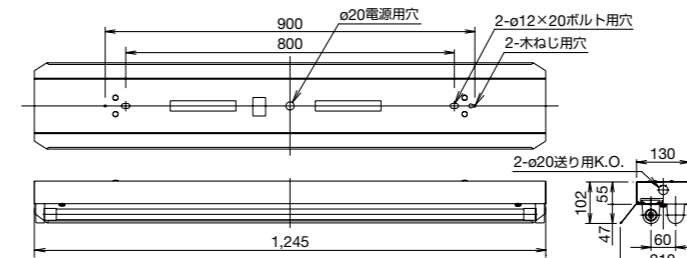

●LG1M-CLB22形(トラフ笠付 蛍光灯 40W タイプ ×2 灯)