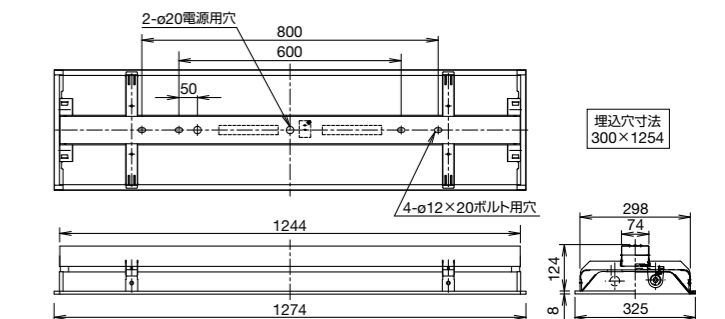

●LG1M-CLD12形(埋込下面開放 蛍光灯 40W タイプ ×1 灯)

●LG1M-CLD22形(埋込下面開放 蛍光灯 40W タイプ ×2 灯)

※防湿形、防雨形の外形寸法図についての詳細はお問い合わせください。

LUMIFA® LG1M形 直管形LED照明器具

□ 性能仕様

形番 (器具)	LG1M-BL□11※	LG1M-CL□12※	LG1M-CL□22※
適合直管LEDランプ形番	LDL20T-※/11/11-2D1 × 1 灯	LDL40T-※/21/25-2D2 × 1 灯	LDL40T-※/21/25-2D2 × 2 灯
定格電圧・周波数	AC100～240V (50/60Hz)		
消費電力 (typ.)	13W (AC100V時)	26W (AC100V時)	52W (AC100V時)
調光信号	PWM方式 (調光機能ありの場合)		
使用温度範囲	-10～+40℃ (ただし、氷結しないこと)		
使用相対湿度	普通形 (IP20) : 40～80% RH (ただし、結露しないこと) 防湿形・防雨形 (IP23) : 40～90% RH (ただし、結露しないこと)		
保存周囲温度	-20～+80℃ (ただし、氷結しないこと)		
設計寿命	40,000時間 (照度が初期値の70%以上を維持する総点灯時間)		
使用場所	屋内用 (傾斜天井および壁面取付不可)		
使用雰囲気	腐食性ガス不可		
保護構造	LG1M-BL□11 : 普通形 (IP20) LG1M-BL□11N : 防湿形・防雨形 (IP23)	LG1M-CL□12 : 普通形 (IP20) LG1M-CL□12N : 防湿形・防雨形 (IP23)	LG1M-CL□22 : 普通形 (IP20) LG1M-CL□22N : 防湿形・防雨形 (IP23)
主要部材質	本体 : 鋼板、カバー : ポリカーボネイト (ランプ)		
質量 (約)	LG1M-BLA11 (N) : 1.1kg (1.1kg) LG1M-BLB11 (N) : 1.3kg (1.5kg) LG1M-BLC11 (N) : 1.1kg (1.9kg)	LG1M-CLA12 (N) : 1.4kg (1.9kg) LG1M-CLB12 (N) : 2.0kg (2.4kg) LG1M-CLC12 (N) : 2.0kg (2.6kg) LG1M-CLD12 : 3.2kg	LG1M-CLA22 (N) : 2.7kg (2.9kg) LG1M-CLB22 (N) : 3.1kg (3.3kg) LG1M-CLC22 (N) : 2.7kg (3.4kg) LG1M-CLD22 : 4.5kg