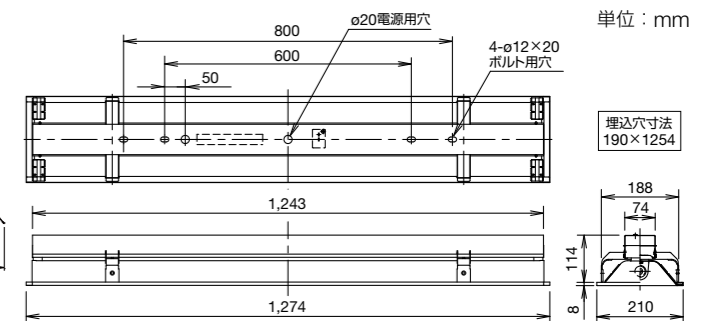

●LG1M-CLD12形(埋込下面開放 蛍光灯 40W タイプ ×1 灯)

●LG1M-CLD22形(埋込下面開放 蛍光灯 40W タイプ ×2 灯)

※防湿形、防雨形の外形寸法図についての詳細はお問い合わせください。

LUMIFA® LG1M形 直管形LED照明器具

□ 性能仕様

形番 (器具)	LG1M-BL□11※	LG1M-CL□12※	LG1M-CL□22※
適合直管LEDランプ形番	LDL20T-※/11/11-2D1 × 1 灯	LDL40T-※/21/25-2D2 × 1 灯	LDL40T-※/21/25-2D2 × 2 灯
定格電圧・周波数	AC100～240V (50/60Hz)		
消費電力 (typ.)	13W (AC100V時)	26W (AC100V時)	52W (AC100V時)
調光信号	PWM方式 (調光機能ありの場合)		
使用温度範囲	-10～+40℃ (ただし、氷結しないこと)		
使用相対湿度	普通形 (IP20) : 40～80% RH (ただし、結露しないこと) 防湿形・防雨形 (IP23) : 40～90% RH (ただし、結露しないこと)		
保存周囲温度	-20～+80℃ (ただし、氷結しないこと)		
設計寿命	40,000時間 (照度が初期値の70%以上を維持する総点灯時間)		
使用場所	屋内用 (傾斜天井および壁面取付不可)		
使用雰囲気	腐食性ガス不可		
保護構造	LG1M-BL□11 : 普通形 (IP20) LG1M-BL□11N : 防湿形・防雨形 (IP23)	LG1M-CL□12 : 普通形 (IP20) LG1M-CL□12N : 防湿形・防雨形 (IP23)	LG1M-CL□22 : 普通形 (IP20) LG1M-CL□22N : 防湿形・防雨形 (IP23)
主要部材質	本体 : 鋼板、カバー : ポリカーボネイト (ランプ)		
質量 (約)	LG1M-BLA11 (N) : 1.1kg (1.1kg) LG1M-BLB11 (N) : 1.3kg (1.5kg) LG1M-BLC11 (N) : 1.1kg (1.9kg)	LG1M-CLA12 (N) : 1.4kg (1.9kg) LG1M-CLB12 (N) : 2.0kg (2.4kg) LG1M-CLC12 (N) : 2.0kg (2.6kg) LG1M-CLD12 : 3.2kg	LG1M-CLA22 (N) : 2.7kg (2.9kg) LG1M-CLB22 (N) : 3.1kg (3.3kg) LG1M-CLC22 (N) : 2.7kg (3.4kg) LG1M-CLD22 : 4.5kg